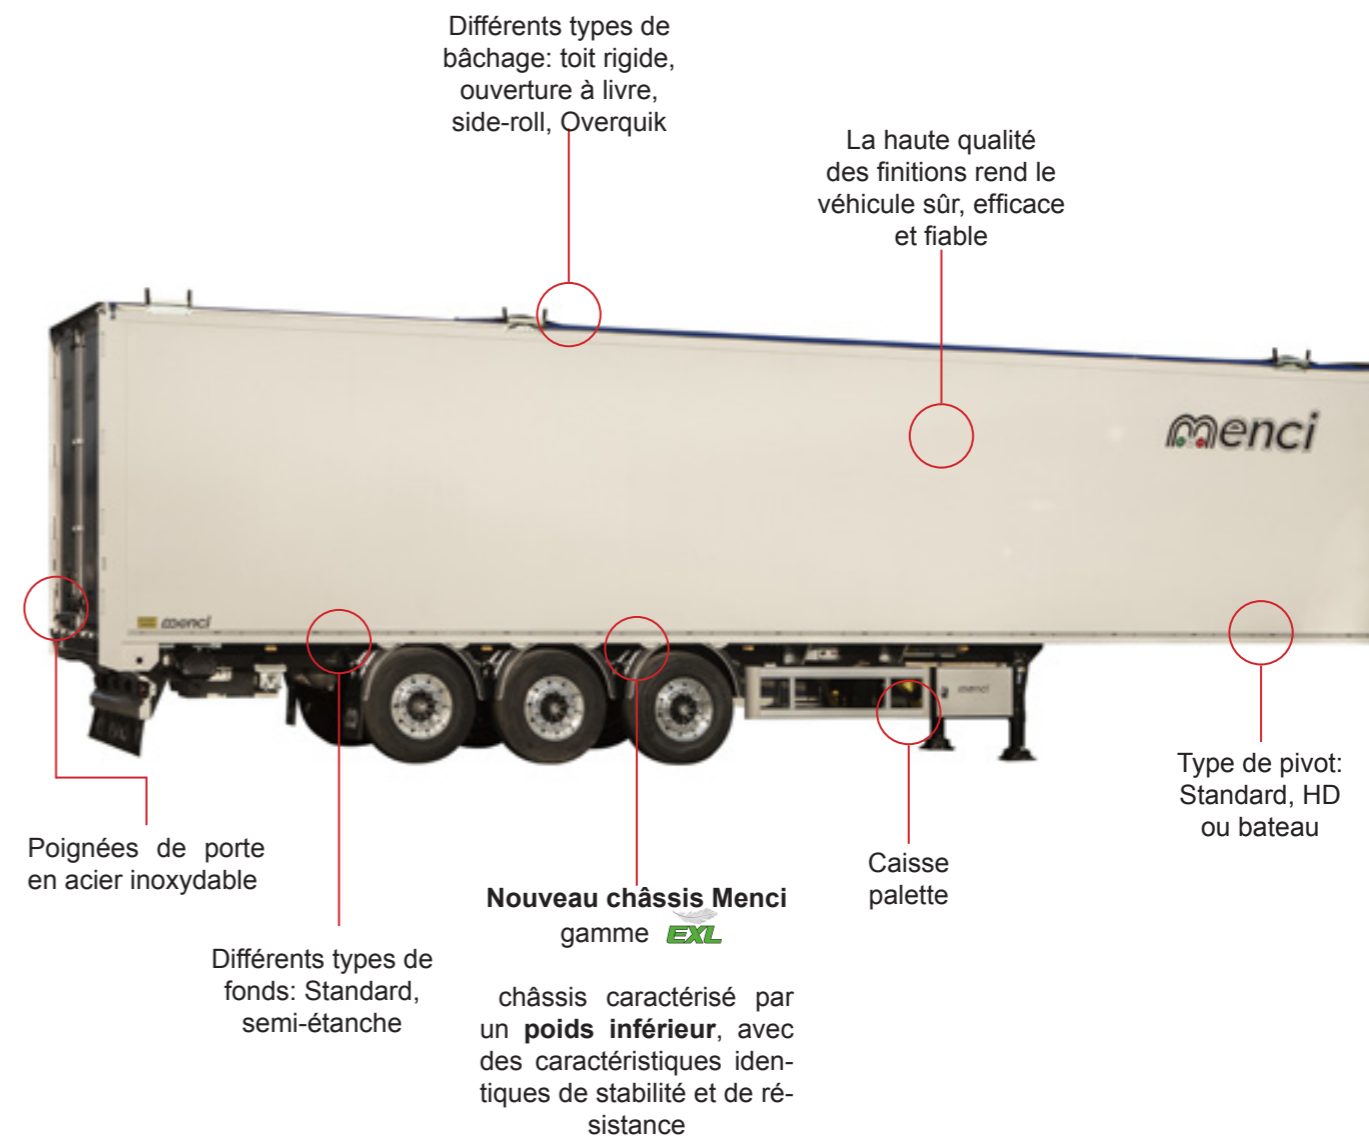

SM136A

FOND MOUVANT

Châssis aluminium

2 essieux bpw avec 1° elevateur et 3° vireur
freins à disque ø 430 dépôt 120

Benne aluminium
Version benne: conique

Hayon: cramaro overquick
Fond 8 mm

Poids à vide: kg 7.800
Longueur totale (max): 14.025 mm
Longueur interne benne: 13.550 mm
Largeur interne: 2.320 mm
Largeur externe: 2.540 mm
Volume de la benne: 92 m³

Description: Fond mouvant
Châssis: Aluminium
Benne: Aluminium haute résistance
Système de déplacement: Cargo Floor®
Utilisation: Produits agricoles, produits en vrac, copeaux de bois, palettes, big bags

Ouverture bâchage
Overquik

Version pour transport ferraille 8 mm, canal de collection et réservoir de récupération lixiviation 300lt

La nouvelle gamme

Économies de carburant
Moins pollution atmosphérique
Plus grande capacité de charge
Les mêmes caractéristiques de stabilité et de robustesse que d'habitude